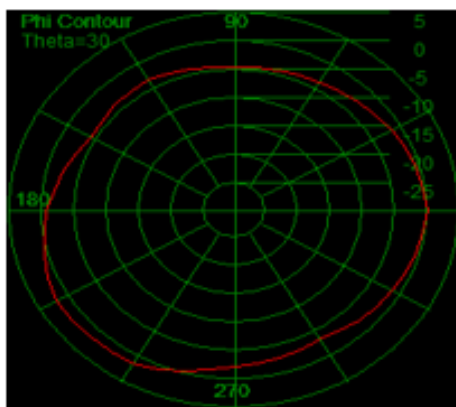

II. Radiation Pattern:

600MHz

698MHz

960MHz

1710MHz

2170MHz

2700MHz

3800MHz

4000MHz

4500MHz

4900MHz

5300MHz

5500MHz

5800MHz

6000MHz