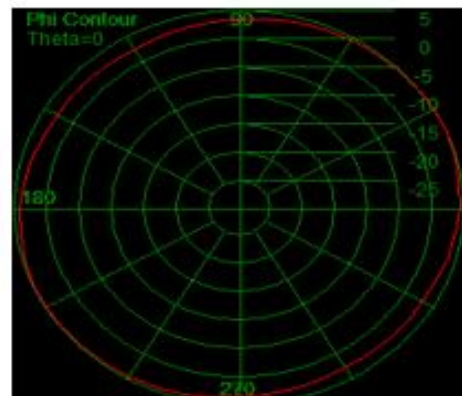

II. Radiation Pattern:

600MHz

698MHz

960MHz

1710MHz

2170MHz

2700MHz

3800MHz