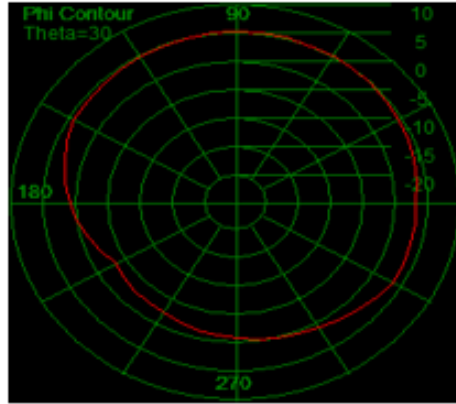

II. Radiation Pattern:

600MHz

698MHz

960MHz

1710MHz

2170MHz

2700MHz

3800MHz