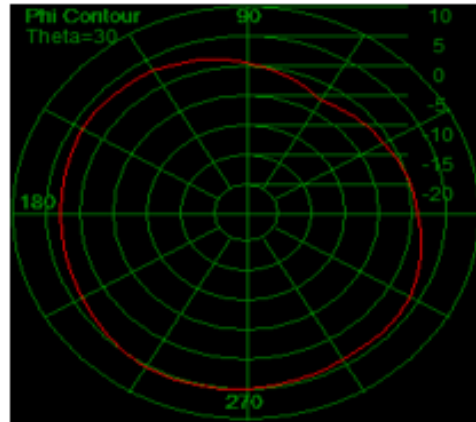

II. Radiation Pattern:

600MHz

698MHz

960MHz

1710MHz

2170MHz

2700MHz

3800MHz