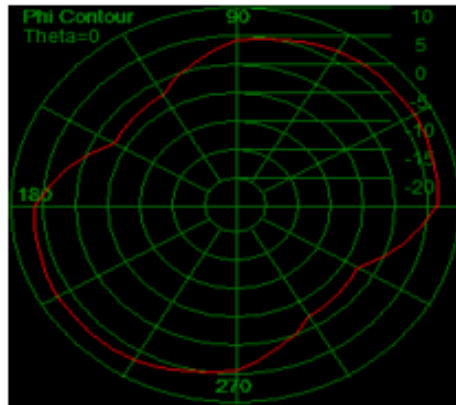

II. Radiation Pattern:

600MHz

698MHz

960MHz

1710MHz

2170MHz

2700MHz

3800MHz